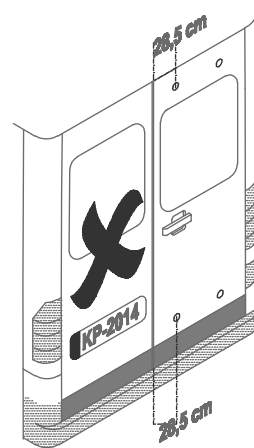

Deurladder FORD TRANSIT 2014 H2

www.kingping.nl
info@kingping.nl

4x	2x	175 cm 141.5 cm
6x	12x	
4x	4x	2x
2x	2x	
2x	3x	Ø 7% Ø 9% Ø 23%
8x	2x	
	4x	

-Bij onduidelijkheden raadpleeg uw leverancier!
-Pour plus de renseignements consultez votre fournisseur!
-Bei eventuellen Unklarheiten, bitten wir Sie mit Ihnen
-Lieferanten Kontakt aufzunehmen!
-Might this not be clear, please contact your supplier!