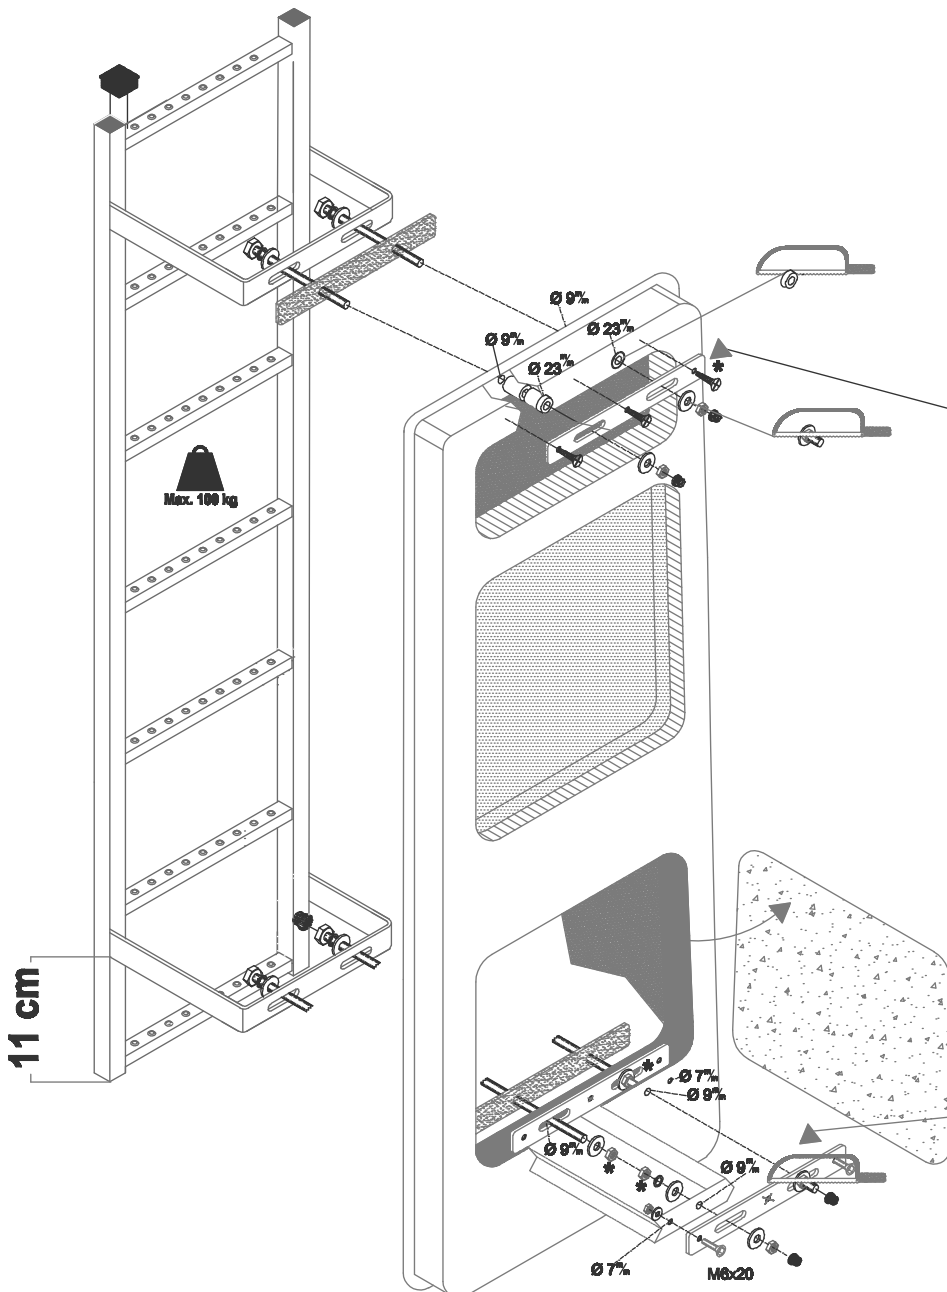

Deurladder FORD TRANSIT 2014 H2

www.kingping.nl
info@kingping.nl

4x	2x	175 cm 141.5 cm
6x	12x	
4x	4x	2x
2x	2x	
2x	3x	Ø 7% Ø 9% Ø 23%
8x	2x	
	4x	

-Bij onduidelijkheden raadpleeg uw leverancier!
-Pour plus de renseignements consultez votre fournisseur!
-Bei eventuellen Unklarheiten, bitten wir Sie mit Ihnen
-Lieferanten Kontakt aufzunehmen!
-Might this not be clear, please contact your supplier!