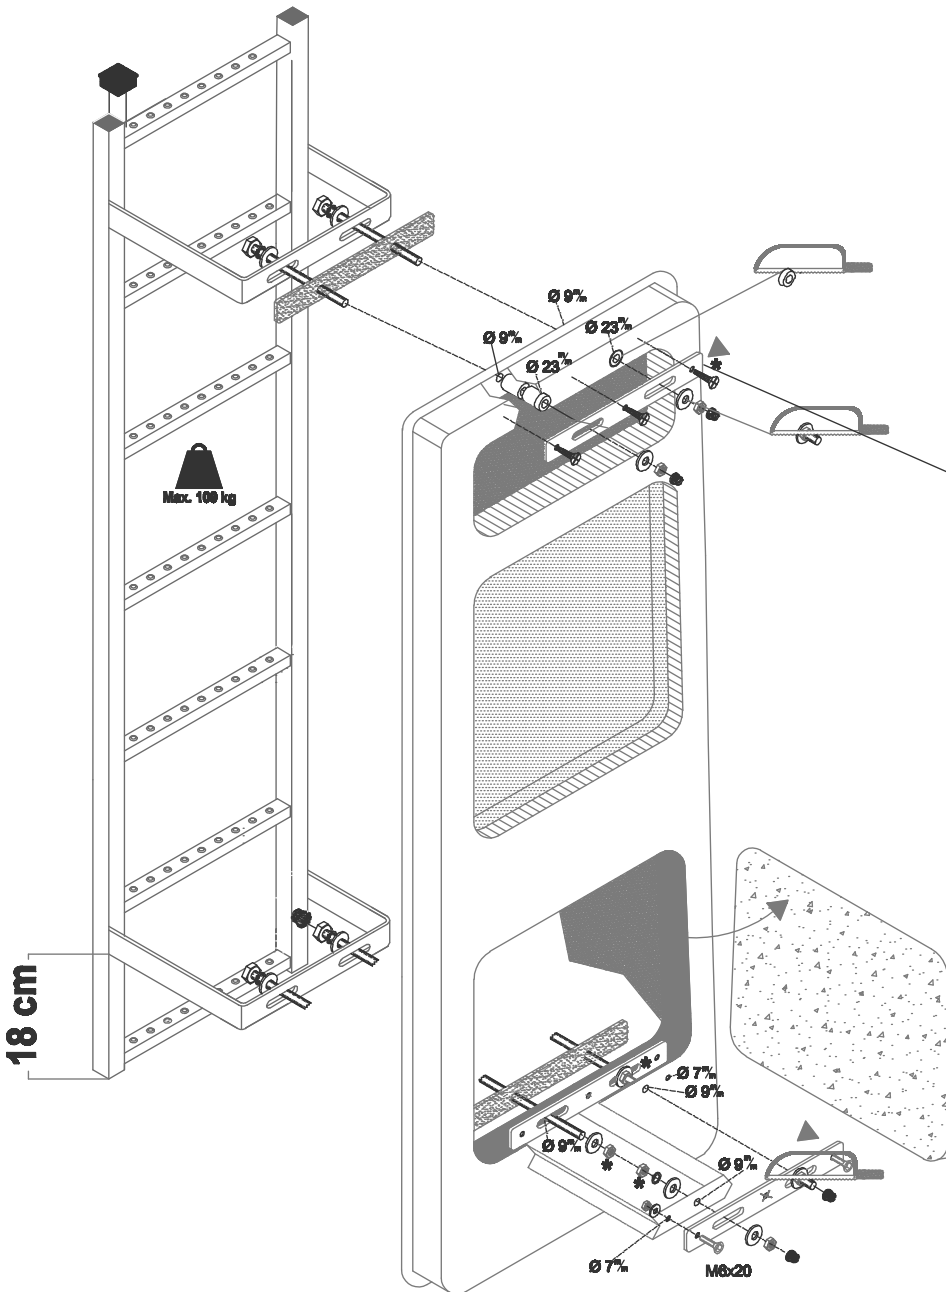

Deurladder FORD TRANSIT 2014 H3

www.kingping.com
info@kingping.com

4x	2x	175 cm 150 cm
6x	12x	
4x	4x	2x
2x	3x	4x
8x	2x	4x

-Bij onduidelijkheden raadpleeg uw leverancier!
-Pour plus de renseignements consultez votre fournisseur
-Bei eventuellen Unklarheiten, bitten wir Sie mit Ihrem
-Lieferanten Kontakt aufzunehmen!
-Might this not be clear, please contact your supplier!