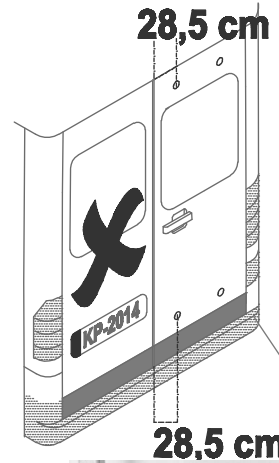

Deurladder FORD TRANSIT 2014 H3

www.kingping.com
info@kingping.com

4x	2x	175 cm 150 cm
6x	12x	
4x	4x	2x
2x	3x	4x
8x	2x	4x

-Bij onduidelijkheden raadpleeg uw leverancier!
-Pour plus de renseignements consultez votre fournisseur
-Bei eventuellen Unklarheiten, bitten wir Sie mit Ihrem
-Lieferanten Kontakt aufzunehmen!
-Might this not be clear, please contact your supplier!