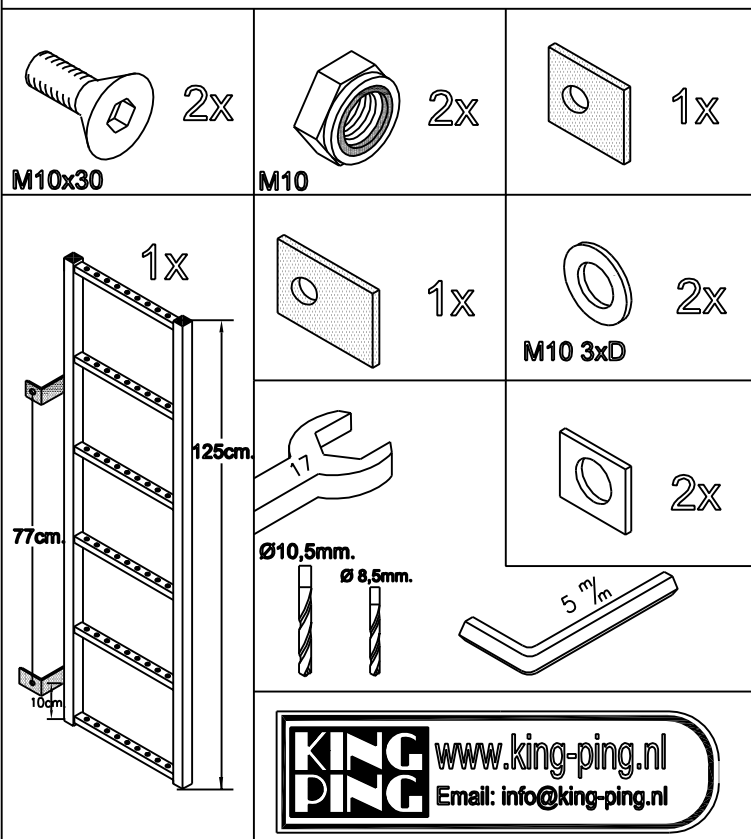

Deurladder

Mercedes VITO H1

> 2004

1

3