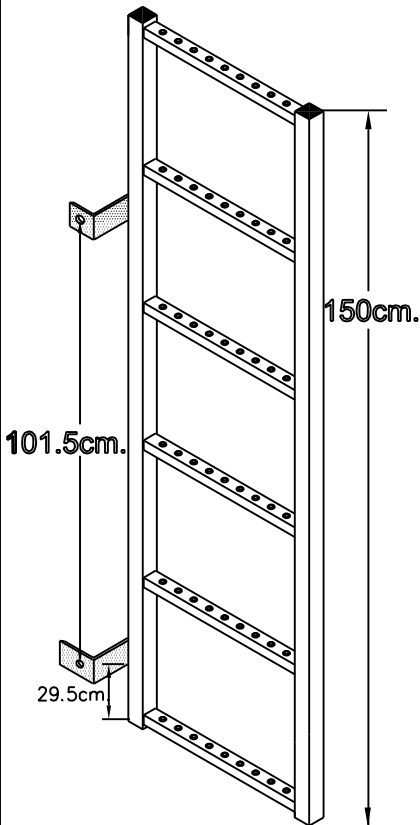

Deurladder

MERCEDES SPRINTER 2007 H1

VOLKSWAGEN CRAFTER H1

M10x30

2x

M10

2x

1x

1x

M10 2XD

2x

1x

-Bij onduidelijkheden raadpleeg uw leverancier!
-Might this not be clear, please contact your supplier!
-Bei eventuellen Unklarheiten, bitten wir Sie mit Ihren Lieferanten Kontakt aufzunehmen!
-Pour plus de renseignements consultez votre fournisseur!