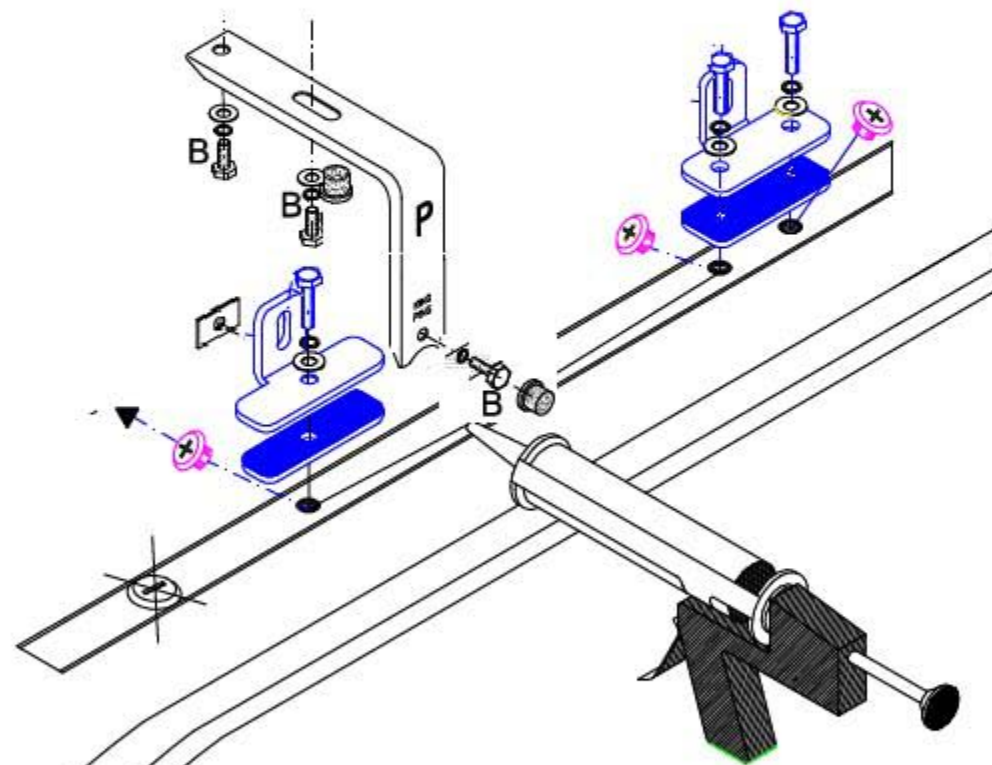

Ford Courier ab 2014

2x Stahl Lastenträger o. Randbegrenzer

 2x	 2x	 2x
4x	 2x	 www.king-ping.com info@king-ping.com
M8x20		
 8x	 14x	
M8	2xD M8	
 6x	 6x	
M6	M6x25 <small>Max. 20Nm</small>	
 2x	 6x	
	3xD M6	
 2x	 2x	
 4x		

MONTAGEFILM KING-ALU IMPERIAL

- Bij onduidelijkheden raadpleeg uw leverancier!
- Pour plus de renseignements consultez votre fournisseur!
- Bei eventuellen Unklarheiten, bitten wir Sie mit Ihren Lieferanten Kontakt aufzunehmen!
- Might this not be clear, please contact your supplier!